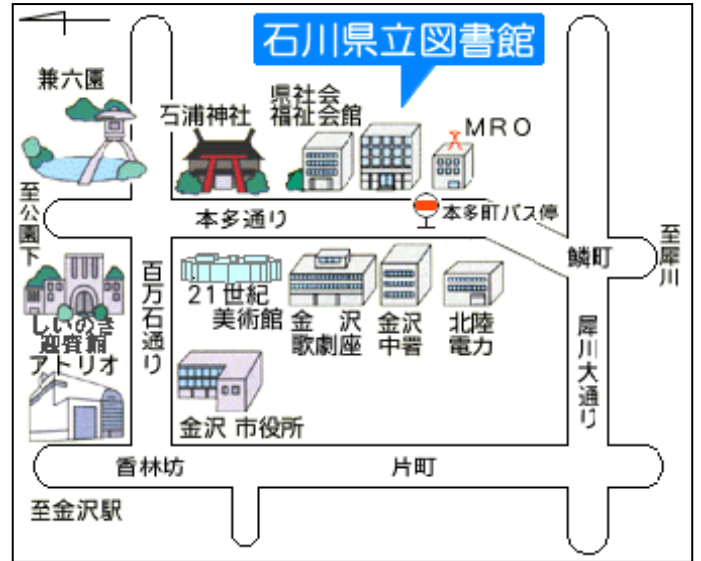

主催：石川県立図書館

共催：加賀藩研究ネットワーク

【県立図書館へのアクセス】

金沢駅東口

- ・バスターミナル3番のりば
東部車庫行き、金沢学院大学行き
で「本多町」下車。
金沢歌劇座（旧観光会館）向かい。
徒歩1分。

※その他、ほとんどのバスが止まる
「香林坊」バス停からは徒歩15分。

◇駐車場には限りがあります。
できるだけ公共交通機関をご利用くだ
さいますようお願いいたします。

【申込方法】