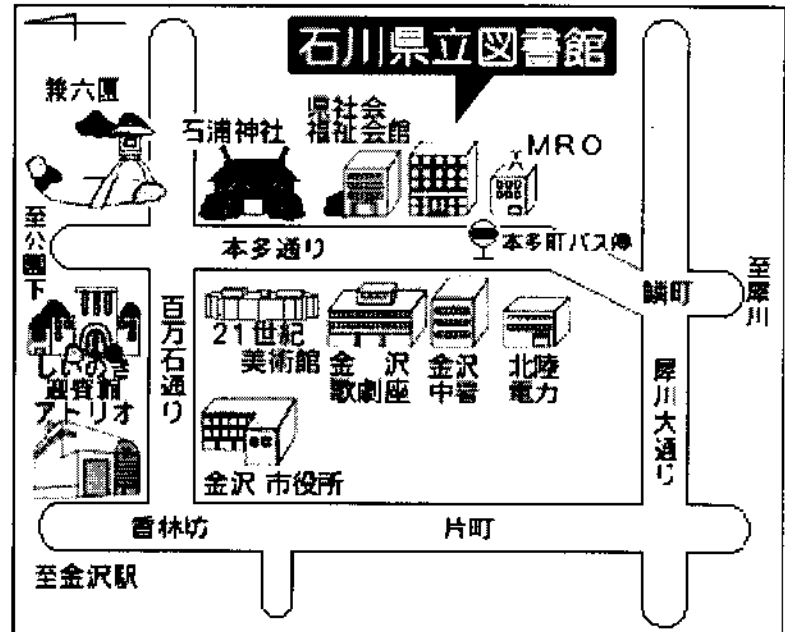

県立図書館へのアクセス

金沢駅東口

- ・バスターミナル3番のりば
東部車庫行き、金沢学院大学行き
で「本多町」下車。
金沢歌劇座(旧観光会館)向かい。
徒歩1分。

※その他、ほとんどのバスが止まる
「香林坊」バス停からは徒歩15分。

◇公共交通機関をご利用くださいます
ようお願いします。

【申込方法】

- 下記申込書に必要事項をご記入の上、下記宛お送りください。
- 電話・Eメールの場合は、①氏名(年齢) ②電話番号 ③保護者氏名を
ご連絡ください。

場所：石川県立図書館 県民交流室(2F)

親子で学ぶやさしい加賀藩講座 参加申込書 担当：利用サービスグループ

調査相談担当

(ふりがな)

お名前： _____ (才)保護者氏名 _____

電話番号： (_____) _____