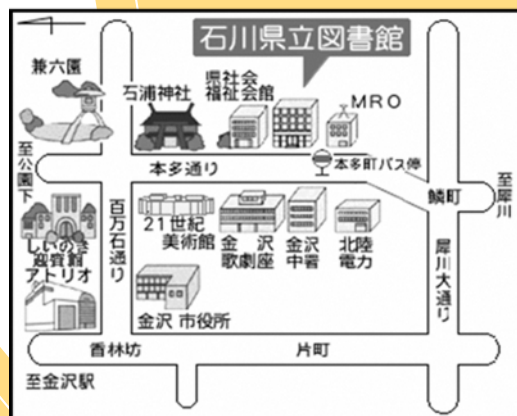

ところ

石川県立図書館 2階 県民交流室
石川県金沢市本多町 3-2-15

とき

令和3年2月13日（土）
10時30分～11時30分

★申込みが必要です★

定員：25名

申込締切：2月7日（日）

※入場無料です

問合せ・申込み

石川県立図書館 子どもの本のひろば

電話：076-223-9587

FAX：076-222-2531

kids@library.pref.ishikawa.lg.jp

駐車場が狭いので、公共交通機関をご利用ください。

- ※当日は、図書館玄関にて検温を行います。
- ※当日は、マスクの着用にご協力ください。
- ※当日、体調不良等の場合は参加をお控えください。
- ※新型コロナウイルス感染症の感染状況によっては、中止または内容等が変更になる場合があります。
- ※中止の場合には連絡いたしますので、連絡先を添えてお申し込みください。