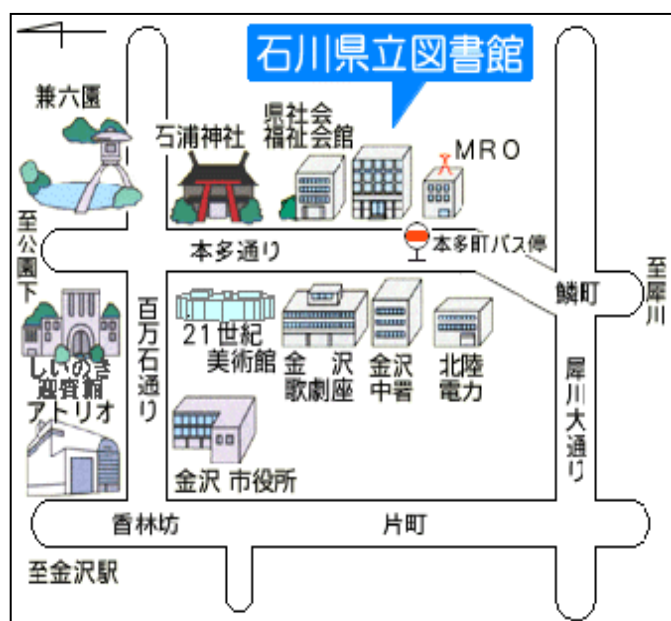

金沢駅東口バスターミナル3番のりば

東部車庫行き、金沢学院大学行きで「本多町」下車。

金沢歌劇座（旧観光会館）向かい。
徒歩1分。

※その他、「香林坊」バス停からは
徒歩15分。

◇ 駐車場には限りがあります。
出来る限り、公共交通機関のご利用をお願いします。

<申込方法>

表の申込書に必要事項をご記入の上、
切り取ってカウンター職員に渡すか、FAX（076-222-2531）で
お送りください。

電話・Eメールからのお申込の場合は、
①氏名 ②電話番号 ③性別 ④年齢 ⑤テキスト持参の有無
をお知らせください。