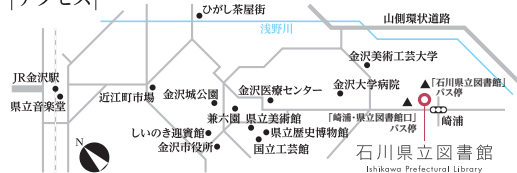

百万石ビブリオバウム開館 1 周年記念

特別展「鉄道タイムトラベル ～ 2024 年春、いよいよ北陸新幹線県内全線開業！～」関連イベント

有栖川 有栖

竹本 健治

麻耶 雄嵩

三大ミステリ作家

鉄道ミステリを語る

出演

竹本 健治
有栖川 有栖
麻耶 雄嵩

三人の人気ミステリ作家が
西村京太郎の『十津川警部シリーズ』や
鮎川哲世の作品など
鉄道ミステリを中心に
ミステリの面白さ、
楽しさについて語り合おう！

日時 2023年 7月16日 (日) 14:00～16:00 (6月20日(火)より申込受付開始)

会場 石川県立図書館 だんだん広場 定員 140名 (要申込、先着順)

協力 ミステリ作家たちの横顔展実行委員会

※トークショー後、サイン会があります。サイン希望の方は作家の著作物をお持ちください。

サインは1作家につき1冊です。サイン本には宛名を入れていただきます。

※ミニ展示「ミステリ作家たちの横顔展 in 金沢」開催！(6月27日(火)～7月30日(日))

石川県立図書館
Ishikawa Prefectural Library

百万石
ビブリオ
バウム

〒920-0942 金沢市小立野2丁目43番1号
Tel 076-223-9565・Fax 076-223-9566
E-mail: library@pref.ishikawa.lg.jp

アクセス

【駐車場】400台/入庫後30分無料、以降30分ごとに100円。図書館利用者は入庫後3時間無料。

※周辺道路は混雑が予想されます。来館の際は公共交通機関をご利用ください。