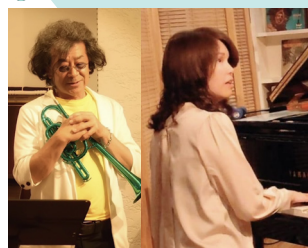

石川県立図書館 ライブラリー 職員・利用者 コンサート 2024

場所
石川県立図書館
だんだん広場
定員
140人

日時
2/17(土)
14:00
|
15:00

出演ユニット

図書館職員

クラリネット、テナー
サクソ、ホルン、
ギター、ピアノ
《演奏曲》
夜空ノムコウ、美女と
野獣

トリオネット

トランペット、ピアノ
《演奏曲》
On the sunny side of the
street