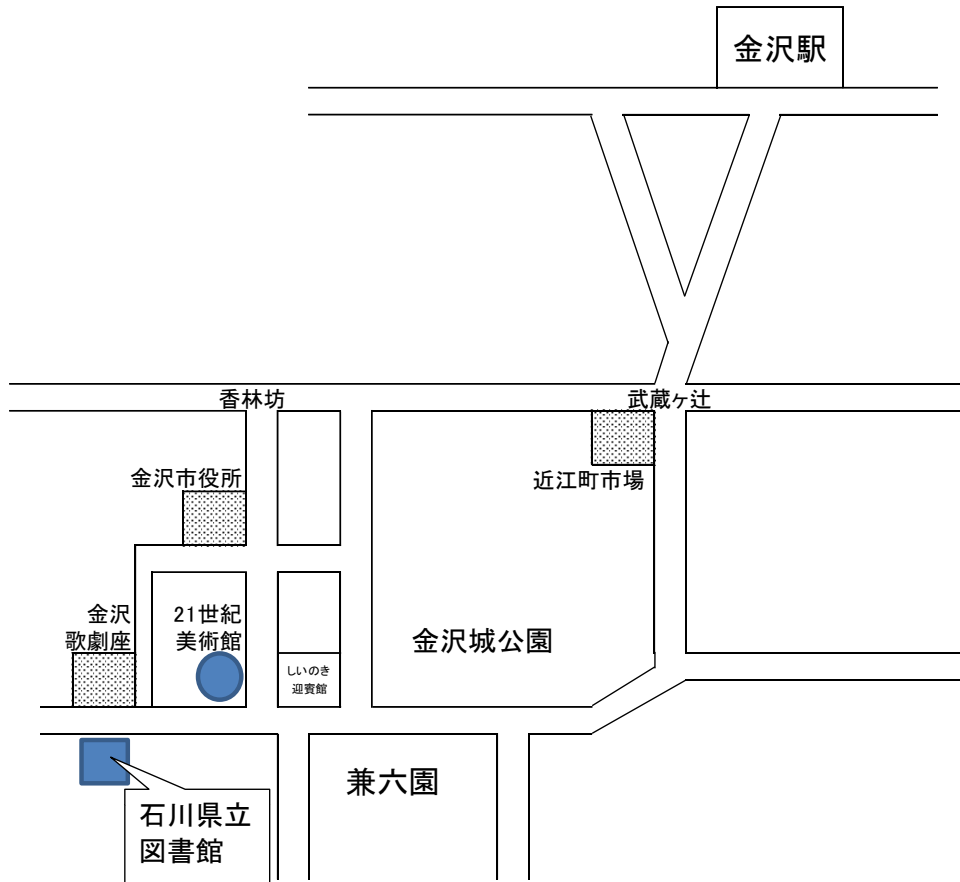

石川県公民館連合会 石川県PTA連合会 石川県高等学校PTA連合会

申込み・問合せ先 石川県図書館協会事務局 (石川県立図書館企画協力グループ内)

TEL076-223-9581

FAX076-222-2531

<会場案内>

アクセス： 金沢駅東口バスターミナル3番のりば
東部車庫行き、金沢学院大学行きで「本多町」下車。
金沢歌劇座（旧観光会館）向かい。徒歩1分。
その他、ほとんどのバスが止まる「香林坊」バス停からは、徒歩15分。